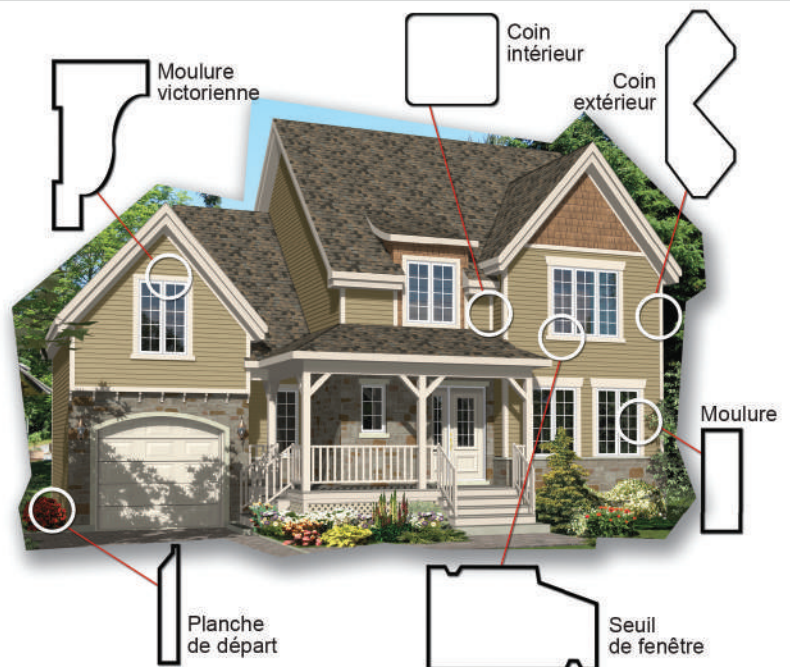

Nouveau!

La beauté d'un revêtement de bois
à joint embouteté sans clous apparents

TRADITION
GOODFELLOW PLUS

Notre **Tradition Plus** provenant de forêts canadiennes est séché selon les plus hauts standards de l'industrie afin de lui assurer une stabilité dimensionnelle.

Notre **Tradition Plus** vous est offert en 4 profils.

Ce revêtement de qualité est embouteté permettant des joints entre les fourrures. Le chevauchement des planches cache complètement tous les éléments de fixation.

Avantages

- + Joint hors montant
- + Sans clous apparents
- + Joint embouteté
- + Réduit la perte de coupe
- + S'installe plus rapidement
- + Retouche sur fixation non requise
- + Bois FSC sur demande (extra)

**Profilé sans clous apparents
à joint embouteté**

Moulures

L'authenticité est une caractéristique première de nos parements de bois. Les moulures rehaussent le découpage des éléments architecturaux, ce qui confère un cachet particulier à la maison.

Demandez pour nos clous et vis en acier inoxydable, ainsi que pour nos calfeutrages et finis spéciaux.